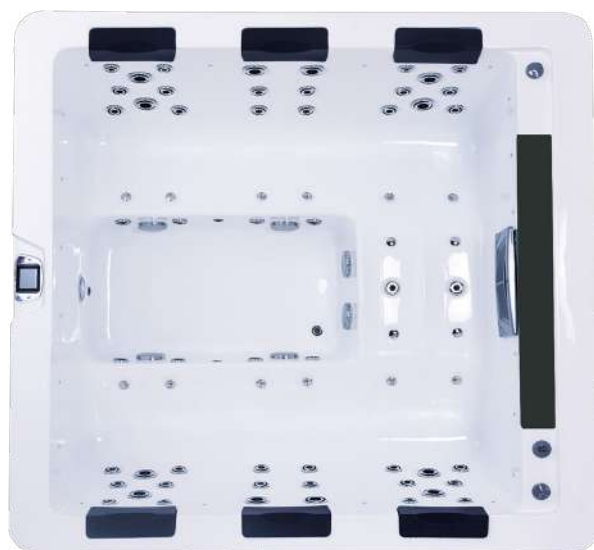

AMBIANCE

BIEN-ÊTRE

SÉRIE DESIGN | DE800 NIZZA

DÉTAILS

Nombre de sièges :	5 (dont 1 place allongée)
Dimensions (L x l x h) :	220 x 220 x 96 cm
Poids à vide / total :	350 kg / 1 850 kg
Volume en eau :	1 500 l
Buses hydro-rotatives :	54
Pompe de circulation :	Silent Wave Eco
Pompe d'hydromassage :	1 x 3 chevaux (2 vitesses) + 2 x 2 chevaux (1 vitesse)
Tension / Ampérage :	230V / 1x32A
Filtre :	2 x 50 sq Ft.
Massage des pieds et du cou :	-
Isolation :	Xtreme Isolation
Conception :	Chassis en bois et acier inoxydable
Habillage WPC :	Inclus
LED Ambient Light :	Inclus
LED sous-marine :	Inclus
LED ligne d'eau :	Inclus
LED de fontaine :	-
LED d'angle extérieur :	Inclus
LED de poignée :	-
LED de cascade :	Wave Design
Panel de contrôle :	Spa Touch
Centrale Balboa :	Inclus
Réglage Venturi :	Inclus
Jeu d'eau :	-
Ozonateur :	Inclus
Désinfection UV :	Inclus
Vanne de vidange :	Inclus
Réchauffeur :	3 KW Balboa

Couleurs d'habillage Standard

À partir de : 21 990 € TTC

(Options : UV Light, Airblower et Aromathérapie)

Tarifs hors livraison et installation

Options:

- UV light : 600 €
- Airblower : 900 € +Aromathérapie
- Waterwave Sound Système : 2 500 €
- Wifi : 785 €
- Waterwave Clear Saltsystème : 1 600 €
- P. A. Chaleur : 2 500€
- Bouton Control Single : 220 €
- LED Ambiance Light : 270 €